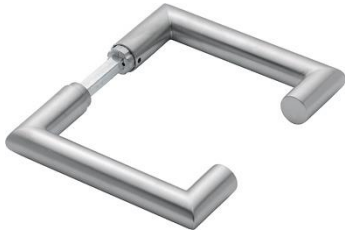

Produktdatenblatt

Rotterdam

duraplus[®]

E1401Z

Schnellstift

Artikelnummer	3573146
EAN-Code	4012789596724
Herkunftsland	Deutschland
Warentarifnummer	83024110
Türdicke	35-45 mm
Vierkantmaß	8 mm
Stiftlänge vorstehend	
Führung	Ø18 mm, 5,8 mm
	Bundlänge
Farbe	F69 Edelstahl matt
Sortiment	Kern-Sortiment
Packeinheit	5
Karton	50

HOPPE-Edelstahl-Türgriff-Paar für Innentüren:

- Verbindung: **HOPPE-Schnellstift** mit HOPPE-Vollstift (Stift-/Lochteil)
- Bund: für Lagerung lose