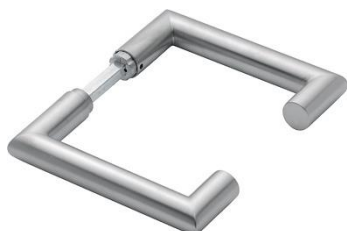

Fiche technique

Rotterdam

E1401Z

duraplus[®]

Carré à montage rapide

N° d'article	3573200
Code EAN	4012789596748
Pays d'origine	Allemagne
Code NC	83024110
Épaisseur de porte	45-55 mm
Épaisseur du carré	8 mm
Longueur du carré	
Portée	Ø18 mm-5,8 mm
Couleur	F69 inox mat
Gamme	Cœur de gamme
Emballage unitaire	5
Carton	50

Paire de poignées HOPPE en inox, pour porte intérieure :

- Liaison : **carré à montage rapide HOPPE** avec carré plein HOPPE (poignées mâle/femelle)
- Portée : pour garniture libre