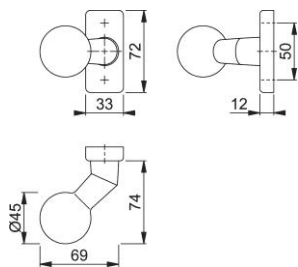

Scheda tecnica

duraplus[®]

50G/44

Pomolo con rosetta HOPPE in alluminio per porte a profilo:

- guida: pomolo zancato in versione fisso/girevole, molla di richiamo, anello di guida esente da manutenzione
- versione: per quadro pieno a profilo HOPPE
- sottocostruzione: resina con piastra in acciaio
- fissaggio: coprivite, tasselli in resina (viti per tasselli, dadi ciechi per porte in alluminio o perni ad espansione per porte in resina da ordinare separatamente)

Codice articolo	3592890
Codice EAN	4012789617108
Paese d'origine	Germania
Codice NC	83024110
Spessore porta	
Misura quadro	8 mm
Sporgenza del quadro	
Viti	senza viti
Finitura	F1 alluminio aspetto argento
Assortimento	Assortimento base
Confezione	2
Imballo	12