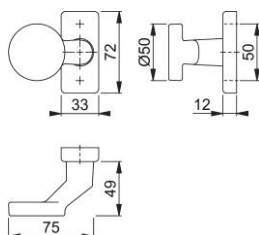

# Produktdatenblatt

**duraplus**<sup>®</sup>

58G/44

HOPPE-Aluminium-Knopfrosette für Profiltüren:

- Lagerung: gekröpfter Knopf fest/drehbar, Rückholfeder, wartungsfreies Gleitlager
- Verbindung: für HOPPE-Profilvollstift
- Unterkonstruktion: Kunststoff mit Stahlplatte
- Befestigung: verdeckt, Kunststoff-Dübel (Schrauben für Kunststoff-Dübel, Blindsteckmuttern für Aluminiumtüren oder Spreiznocken für Kunststofftüren separat bestellen)

Artikelnummer	3596161
EAN-Code	4012789619256
Herkunftsland	Deutschland
Warentarifnummer	83024110
Türdicke	
Vierkantmaß	8 mm
Stiftlänge vorstehend	
Schrauben	ohne Schrauben
Farbe	F1 Aluminium silberfarben
Sortiment	Kern-Sortiment
Packeinheit	2
Karton	12