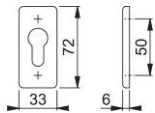

# Produktdatenblatt

**duraplus**<sup>®</sup>

44S-SR

HOPPE-Aluminium-Schiebe-Schlüsselrosette für Profiltüren:

- Unterkonstruktion: Zamak
- Befestigung: verdeckt, für Mehrzweckschrauben

Artikelnummer	3602429
EAN-Code	4012789622300
Herkunftsland	Deutschland
Warentarifnummer	83024110
Lochung	Profilzylinder
Schrauben	ohne Schrauben
Farbe	F9-2 Aluminium stahlfarben matt

Sortiment	Kern-Sortiment
Packeinheit	5
Karton	30