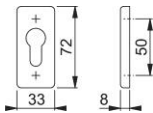

# Produktdatenblatt

**duraplus**<sup>®</sup>

44S-SR

HOPPE-Aluminium-Schiebe-Schlüsselrosette für Profiltüren:

- Unterkonstruktion: Zamak
- Befestigung: verdeckt, für Mehrzweckschrauben

Artikelnummer	3602672
EAN-Code	4012789622713
Herkunftsland	Deutschland
Warentarifnummer	83024110
Lochung	Profilzylinder
Schrauben	ohne Schrauben
Farbe	F9-2 Aluminium stahlfarben matt
Sortiment	Kern-Sortiment
Packeinheit	5
Karton	30