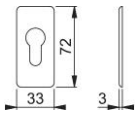

Produktdatenblatt

duraplus[®]

44S-SK

HOPPE-Aluminium-Klebe-Schlüsselrosette für Profiltüren:

- Unterkonstruktion: ohne (bei Rosettenhöhe 3 mm)
- Befestigung: verdeckt, selbstklebend
- Besonderheit: schrauben- und werkzeuglose Montage

Artikelnummer	3602779
EAN-Code	4012789623345
Herkunftsland	Deutschland
Warentarifnummer	83024110
Lochung	Profiltzylinder
Schrauben	ohne Schrauben
Farbe	F1 Aluminium silber- farben
Sortiment	Kern-Sortiment
Packeinheit	5
Karton	30