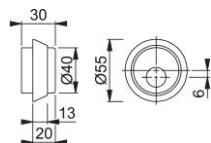

Produktdatablad

duraplus[®]

990/790

HOPPE-cylinderhylsa och cylinderring i aluminium för ytterdörr:

- Montering: med insexskruv

| | |
|-------------------------|---------------------------|
| Artikelnummer | 3624345 |
| EAN-kod | 4012789642230 |
| Ursprungsland | Tyskland |
| Tariffnummer på produkt | 83024110 |
| Hål | rundcylinderhål |
| Färg | F1 Aluminium silverfärgad |
| Sortiment | DIY sortiment |
| Förpackningsenhet | 1 |
| Kartong | 10 |