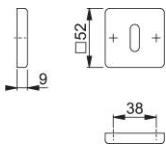

# Produktdatenblatt

**duraplus**<sup>®</sup>

52KS

HOPPE-Aluminium-Schlüsselrosetten-Paar für Innentüren:

- Unterkonstruktion: Kunststoff
- Befestigung: verdeckt, Mehrzweckschrauben

Artikelnummer	3626412
EAN-Code	4012789644326
Herkunftsland	Deutschland
Warentarifnummer	83024110
Türdicke	
Stiftstärke WC	
Lochung	Ovalbart
Schrauben	3,5x20 mm
Farbe	F1 Aluminium silberfarben
Sortiment	Kern-Sortiment
Packeinheit	10
Karton	100