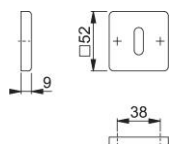

Scheda tecnica

duraplus®

52KS

Coppia bocchette HOPPE in alluminio per porte interne:

- sottocostruzione: resina
- fissaggio: coprivite, viti multiuso

Codice articolo	3626412
Codice EAN	4012789644326
Paese d'origine	Germania
Codice NC	83024110
Spessore porta	
Misura quadro per WC	
Foro	foro chiave normale
Viti	3,5x20 mm
Finitura	F1 alluminio aspetto argento
Assortimento	Assortimento base
Confezione	10
Imballo	100