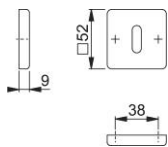

Scheda tecnica

duraplus®

52KS

Coppia bocchette HOPPE in alluminio per porte interne:

- sottocostruzione: resina
- fissaggio: coprivite, viti multiuso

Codice articolo	3626551
Codice EAN	4012789644579
Paese d'origine	Germania
Codice NC	83024110
Spessore porta	
Misura quadro per WC	
Foro	foro chiave normale
Viti	3,5x20 mm
Finitura	F9 alluminio aspetto titanio
Assortimento	Assortimento base
Confezione	10
Imballo	100