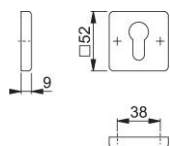

# Ficha técnica de producto

**duraplus**<sup>®</sup>

52KS

Pareja bocallaves HOPPE, de aluminio, para puertas interiores:

- Base: nylon
- Fijación: no visible, tornillos multiuso

|                        |                         |
|------------------------|-------------------------|
| Código                 | 3626922                 |
| Código EAN             | 4012789644807           |
| País de origen         | Alemania                |
| Código NC              | 83024110                |
| Espesor puerta         |                         |
| Medida cuadradillo WC  |                         |
| Bocallave              | PZ                      |
| Tornillos              | 3,5x20 mm               |
| Acabado                | F1 Aluminio color plata |
| Gama                   | Gama básica             |
| Caja del producto      | 10                      |
| Embalaje de transporte | 50                      |