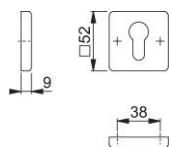

# Scheda tecnica

**duraplus®**

52KS

Coppia bocchette HOPPE in alluminio per porte interne:

- sottocostruzione: resina
- fissaggio: coprivite, viti multiuso

Codice articolo	3626922
Codice EAN	4012789644807
Paese d'origine	Germania
Codice NC	83024110
Spessore porta	
Misura quadro per WC	
Foro	cilindro
Viti	3,5x20 mm
Finitura	F1 alluminio aspetto argento
Assortimento	Assortimento base
Confezione	10
Imballo	50