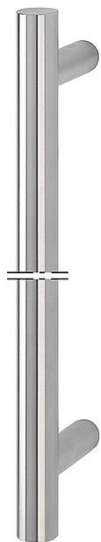

Scheda tecnica

duraplus®

E5011 XL

| | |
|------------------------------------|------------------------------|
| Codice articolo | 3724979 |
| Codice EAN | 4012789774764 |
| Paese d'origine | Germania |
| Codice NC | 83024110 |
| Diametro/sezione | 30 mm |
| Lunghezza | |
| Portata lunghezza | 1001-1600 mm |
| Portata distanza viti di fissaggio | 971-1570 mm |
| Finitura | F69 acciaio inox satinato |
| Assortimento | Assortimento pronta consegna |
| Confezione | 1 |
| Imballo | 1 |

Maniglione diritto HOPPE con lunghezza eccezionale in acciaio inox:

- lunghezza maniglione: disponibile da 1001-1600 mm
- interasse: disponibile da 971-1570 mm
- sostegni: tondi, dritti; da un interasse di 1301 mm si consiglia un ulteriore sostegno
- fissaggio: non visibile, sistema di fissaggio n. 11 incluso

Occorre l'indicazione di lunghezza, interasse e se necessario la posizione del ulteriore sostegno! Se si desidera una posizione asimmetrica dei sostegni, si deve indicare la posizione!