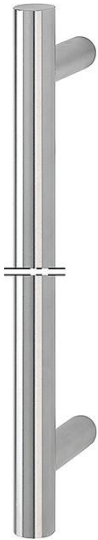

Produktdatablad

duraplus®

E5011 XL

Artikelnummer	3725074
EAN-kod	4012789774924
Ursprungsland	Tyskland
Tariffnummer på produkt	83024110
Draghandtagets diameter/tvårsnitt	30 mm
Längdområde	1601-2600 mm
C/c måttområde	1571-2570 mm
Färg	F69 Rostfritt stål matt
Sortiment	service sortiment
Förpackningsenhet	1
Kartong	1

HOPPE-draghandtag i rostfritt stål, stångform med speciallängd:

- Handtagslängd: från 1601-2600 mm tillgänglig
- C/C-avstånd: från 1561-2560 mm tillgänglig
- Stöd: runt, rakt; ett extra stöd rekommenderas
- Montering: dold, draghandtagsfästsystem nr 11

Ange önskad handtagslängd, C/C-avstånd och, om så önskas, extrastödet! Om ni behöver en asymmetrisk placering på fäststaven, vänligen ange positionen!