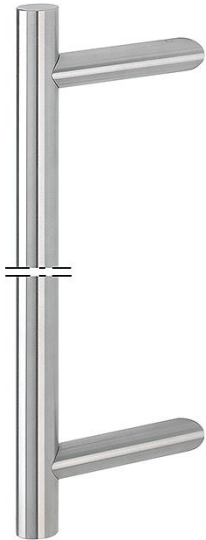

# Produktdatablad

**duraplus**®

E5012 XL

Artikelnummer	3725111
EAN-kod	4012789775020
Ursprungsland	Tyskland
Tariffnummer på produkt	83024110
Draghandtagets diameter/tvårsnitt	30 mm
Längdområde	1001-1600 mm
C/c måttområde	971-1570 mm
Färg	F69 Rostfritt stål matt
Sortiment	service sortiment
Förpackningsenhet	1
Kartong	1

HOPPE-draghandtag i rostfritt stål, stångform med speciallängd:

- Handtagslängd: från 1001-1600 mm tillgänglig
- C/C-avstånd: från 961-1560 mm tillgänglig
- Stöd: runt, snett 45°, fr.o.m. ett C/C-avstånd på 1301 mm rekommenderas ett extra stöd
- Montering: dold, draghandtagsfästsystem nr 11