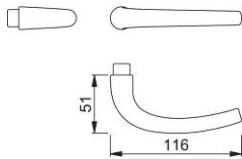

Produktdatenblatt

Seattle

168L

duranorm[®]

HOPPE-Aluminium-Türgriff-Lochteil für Innentüren:

- Verbindung: für HOPPE-Profilstift
- Bund: für Lagerung lose

Artikelnummer	3737454
EAN-Code	4012789794045
Herkunftsland	Tschechische Republik
Warentarifnummer	83024110
Türdicke	
Vierkantmaß	8 mm
Stiftlänge vorstehend	
Führung	Ø18 mm, 5,8 mm Bundlänge
Farbe	F94-1 Aluminium chromfarben matt
Sortiment	Kern-Sortiment
Packeinheit	20
Karton	20