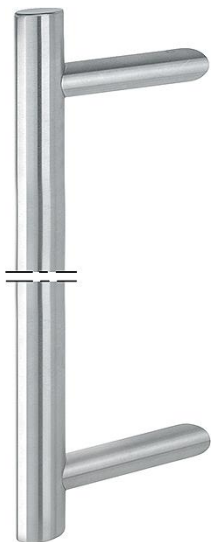

Technický list výrobku

duraplus®

E5062 XL

Objednací číslo	3740451
Kód EAN	4012789802238
Země původu	Německo
Tarif zboží / sazebník	83024110
Madlo průměr/průřez	35 mm
Délka	
Rozmezí délky	1001-1600 mm
Rozmezí rozteče	671-1570 mm
Barva	F69 ušlechtilá ocel matná
Sortiment	servisní sortiment
Balící jednotka	1
Kartón	1

HOPPE - nerezové madlo, tyčové délka na přání:

- Délka madla: možnost od 1001-1600 mm
- Rozteč: možnost od 971-1570 mm
- Podpěry: kruhové, zkosené 45°; od rozteče 1301 mm se doporučuje dodatečná podpora
- Upevnění: skryté, upevňovací systém pro madla č. 11