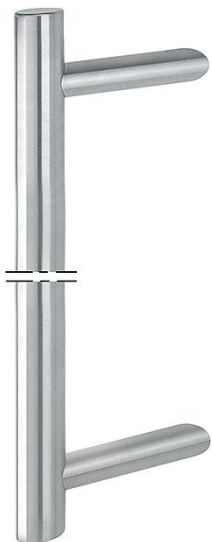

# Scheda tecnica

**duraplus®**

E5062 XL

Codice articolo	3740451
Codice EAN	4012789802238
Paese d'origine	Germania
Codice NC	83024110
Diametro/sezione	35 mm
Lunghezza	
Portata lunghezza	1001-1600 mm
Portata distanza viti di fissaggio	971-1570 mm
Finitura	F69 acciaio inox satinato
Assortimento	Assortimento pronta consegna
Confezione	1
Imballo	1

Maniglione diritto HOPPE con lunghezza eccezionale in acciaio inox:

- lunghezza maniglione: disponibile da 1001-1600 mm
- interasse: disponibile da 971-1570 mm
- sostegni: tondi, inclinati a 45°; da un interasse di 1301 mm si consiglia un ulteriore sostegno
- fissaggio: non visibile, sistema di fissaggio n. 11 incluso