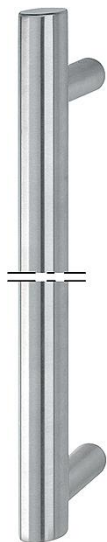

Scheda tecnica

duraplus®

E5061 XL

Codice articolo	3740485
Codice EAN	4012789802412
Paese d'origine	Germania
Codice NC	83024110
Diametro/sezione	35 mm
Lunghezza	
Portata lunghezza	1601-2600 mm
Portata distanza viti di fissaggio	1571-2570 mm
Finitura	F69 acciaio inox satinato
Assortimento	Assortimento pronta consegna
Confezione	1
Imballo	1

Maniglione diritto HOPPE con lunghezza eccezionale in acciaio inox:

- lunghezza maniglione: da 1601-2600 mm sono possibili
- interasse: da 1571-2570 mm sono possibili
- sostegni: tondi, dritti; si consiglia un ulteriore sostegno
- fissaggio: non visibile, sistema di fissaggio n. 11 incluso

Occorre l'indicazione di lunghezza, interasse e se necessario la posizione del ulteriore sostegno! Se si desidera una posizione asimmetrica dei sostegni, si deve indicare la posizione!