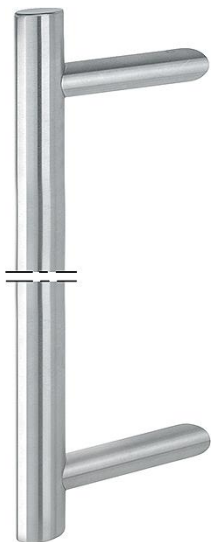

## duraplus®

E5062 XL

|                        |                              |
|------------------------|------------------------------|
| Objednáací číslo       | 3740493                      |
| Kód EAN                | 4012789802429                |
| Země původu            | Německo                      |
| Tarif zboží / sazebník | 83024110                     |
| Madlo průměr/průřez    | 35 mm                        |
| Délka                  |                              |
| Rozmezí délky          | 1601-2600 mm                 |
| Rozmezí rozteče        | 1571-2570 mm                 |
| Barva                  | F69 ušlechtilá ocel<br>matná |
| Sortiment              | servisní sortiment           |
| Balící jednotka        | 1                            |
| Kartón                 | 1                            |

HOPPE - nerezové madlo, tyčové délka na přání:

- Délka madla: možnost od 1601-2600 mm
- Rozteč: možnost od 1571-2570 mm
- Podpěry: kruhové, zkosené 45°; doporučuje se dodatečná podpěra
- Upevnění: skryté, upevňovací systém pro madla č. 11