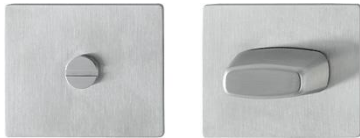

Produktdatenblatt

duravert[®]

E847NS

SchnellstiftPlus

Artikelnummer	3759160
EAN-Code	4012789842364
Herkunftsland	Deutschland
Warentarifnummer	83024110
Türdicke	35-45 mm
Stiftstärke WC	5 mm, mit Aufsteckhülsen von 5 bis 8 mm
Lochung	Schlitzkopf/Olive
Farbe	F69 Edelstahl matt
Packeinheit	2
Karton	10

HOPPE-SchnellstiftPlus-Edelstahl-Flachrosetten-Paar mit Schlitzkopf/Olive für Bad/WC-Türen:

- Befestigung: aufsteckbare Schlüsselrosetten mit durchgehenden Stütznocken
- Besonderheit: schraubenlose Montage, 2 mm flache Rosetten