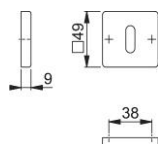

Fiche technique

duraplus[®]

843KS

Paire de rosaces à entrée de clé HOPPE en aluminium, pour porte intérieure :

- Sous-embase : polyamide
- Fixation : non visible, par vis universelles

N° d'article	3797289
Code EAN	4012789034936
Pays d'origine	Allemagne
Code NC	83024110
Epaisseur de porte	
Epaisseur du carré pour WC	
Percement	clé L
Vis	vis à bois
Couleur	F1 aluminium aspect argent
Gamme	Cœur de gamme
Emballage unitaire	50
Carton	50