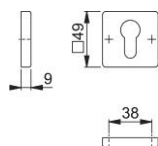

# Ficha técnica de producto

**duraplus**<sup>®</sup>

843KS

Pareja bocallaves HOPPE, de aluminio, para puertas interiores:

- Base: nylon
- Fijación: no visible, tornillos multiuso

Código	3797297
Código EAN	4012789034943
País de origen	Alemania
Código NC	83024110
Espesor puerta	
Medida cuadradillo	
WC	
Bocallave	PZ
Tornillos	tornillo para madera
Color	F1 Aluminio color plata
Gama	Gama básica
Caja del producto	50
Embalaje de transporte	50