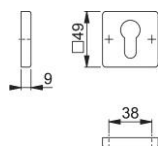

Ficha técnica de producto

duraplus[®]

843KS

Pareja bocallaves HOPPE, de aluminio, para puertas interiores:

- Base: nylon
- Fijación: no visible, tornillos multiuso

Código	3797297
Código EAN	4012789034943
País de origen	Alemania
Código NC	83024110
Espesor puerta	
Medida cuadradillo	
WC	
Bocallave	PZ
Tornillos	tornillo para madera
Acabado	F1 Aluminio color plata
Gama	Gama básica
Caja del producto	50
Embalaje de transporte	50