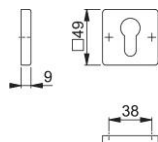

# Fiche technique

**duraplus**<sup>®</sup>

843KS

Paire de rosaces à entrée de clé HOPPE en aluminium, pour porte intérieure :

- Sous-embase : polyamide
- Fixation : non visible, par vis universelles

N° d'article	3797297
Code EAN	4012789034943
Pays d'origine	Allemagne
Code NC	83024110
Epaisseur de porte	
Epaisseur du carré pour WC	
Percement	clé I (PZ)
Vis	vis à bois
Couleur	F1 aluminium aspect argent
Gamme	Cœur de gamme
Emballage unitaire	50
Carton	50