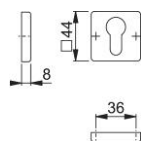

Ficha técnica de producto

duranorm®

24KS

Pareja bocallaves HOPPE, de aluminio, para puertas interiores:

- Base: nylon
- Fijación: no visible, tornillos multiuso

Código	3833382
Código EAN	4012789095807
País de origen	República Checa
Código NC	83024110
Espesor puerta	
Medida cuadradillo	
WC	
Bocallave	PZ
Tornillos	tornillo para madera
Color	F94-1 Aluminio cromado mate
Gama	Gama básica
Caja del producto	50
Embalaje de transporte	50