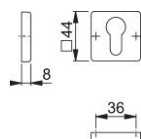

Ficha técnica de producto

duranorm[®]

24KS

Pareja bocallaves HOPPE, de aluminio, para puertas interiores:

- Base: nylon
- Fijación: no visible, tornillos multiuso

Código	3833382
Código EAN	4012789095807
País de origen	República Checa
Código NC	83024110
Espesor puerta	
Medida cuadradillo	
WC	
Bocallave	PZ
Tornillos	tornillo para madera
Acabado	F94-1 Aluminio cromado mate
Gama	Gama básica
Caja del producto	50
Embalaje de transporte	50