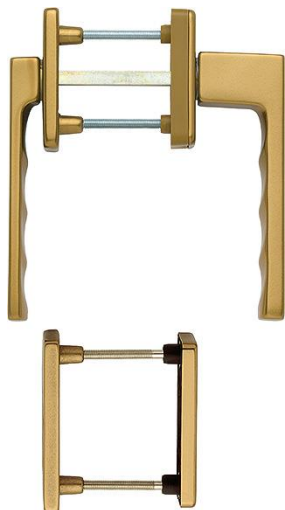

Scheda tecnica

Toulon

duraplus®

0737KH/51N/U34/0737/51NS/51PNS

Codice articolo	3937991
Codice EAN	4012789294972
Paese d'origine	Germania
Codice NC	83024150
Spessore porta	63-73 mm
Diametro perno	10 mm
Misura quadro	7 mm
Sporgenza del quadro	
Foro	cilindro
Scatto a °	90°
Viti	M5
Finitura	F4 alluminio aspetto bronzo
Assortimento	Assortimento base
Confezione	1
Imballo	10

Guarnitura con rosetta e bocchetta con martellina DK HOPPE in alluminio, esterno maniglia con collo ribassato, per porte balcone:

- scatto: esterno senza, interno 90°
- rosette: esterno pressofuse, interno sottocostruzione in resina con piastrina di copertura parziale, perni
- quadro: quadro pieno HOPPE
- fissaggio: coprivite, dall'interno passante con viti filettate M5