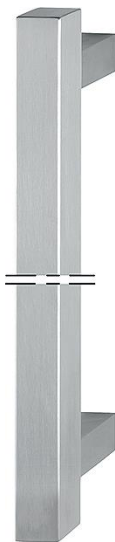

Produktdatablad

duraplus®

E5766 XL

Artikelnummer	3976893
EAN-kod	4012789365412
Ursprungsland	Tyskland
Tariffnummer på produkt	83024110
Draghandtagets diameter/tvårsnitt	35x35 mm
Längdområde	250-1000 mm
C/c måttområde	180-960 mm
Färg	F69 Rostfritt stål matt
Sortiment	service sortiment
Förpackningsenhet	1
Kartong	1

HOPPE-draghandtag i rostfritt stål, kvadratisk stångform med speciallängd:

- Handtagslängd: från 250-1000 mm tillgänglig
- Stickmått: från 180-960 mm tillgänglig
- Stöd: kvadratisk, rakt
- Montering: dold, draghandtagsfästsystem nr 11

Ange önskad handtagslängd och C/C-avstånd! Om ni behöver en asymmetrisk placering på fäststaven, vänligen ange positionen!