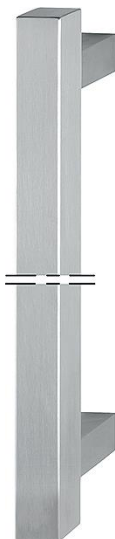

# Scheda tecnica

**duraplus®**

E5766 XL

Codice articolo	3976957
Codice EAN	4012789365610
Paese d'origine	Germania
Codice NC	83024110
Diametro/sezione	35x35 mm
Lunghezza	
Portata lunghezza	1601-2600 mm
Portata distanza viti di fissaggio	1561-2560 mm
Finitura	F69 acciaio inox satinato
Assortimento	Assortimento pronta consegna
Confezione	1
Imballo	1

Maniglione squadrato diritto HOPPE con lunghezza eccezionale in acciaio inox:

- lunghezza maniglione: da 1601-2600 mm sono possibili
- interasse: da 1561-2560 mm sono possibili
- sostegni: quadrati, dritti; si consiglia un ulteriore sostegno
- fissaggio: non visibile, sistema di fissaggio n. 11 incluso

Occorre l'indicazione di lunghezza, interasse e se necessario la posizione del ulteriore sostegno! Se si desidera una posizione asimmetrica dei sostegni, si deve indicare la posizione!