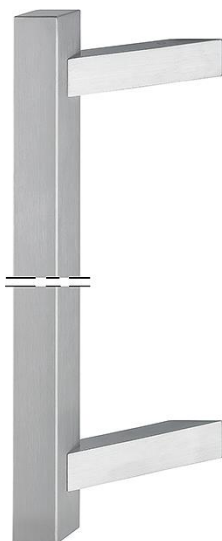

Technický list výrobku

duraplus®

E5764 XL

Objednací číslo	3977167
Kód EAN	4012789365634
Země původu	Německo
Tarif zboží / sazebník	83024110
Madlo průměr/průřez	35x35 mm
Délka	
Rozmezí délky	250-1000 mm
Rozmezí rozteče	180-960 mm
Barva	F69 ušlechtilá ocel matná
Sortiment	servisní sortiment
Balící jednotka	1
Kartón	1

HOPPE - nerezové madlo, tyčové délka na přání, čtvercové:

- Délka madla: možnost od 250-1000 mm
 - Rozteč: možnost od 180-960 mm
 - Podpěry: čtvercové, zkosené 45°
 - Upevnění: skryté, upevňovací systém pro madla č. 11
- Prosím uvádějte vždy požadovanou délku a rozteč! Pokud je požadováno asymetrické uspořádání opěrek, uvádějte prosím pozici a stranu (ukazující napravo nebo nalevo)!