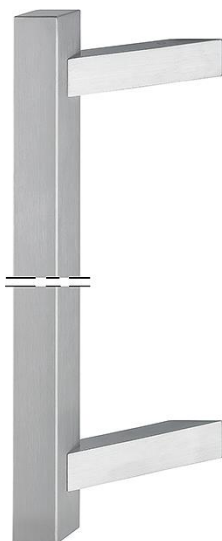

Karta techniczna produktu

duraplus®

E5764 XL

Numer artykułu	3977167
Kod EAN	4012789365634
Kraj pochodzenia	Niemcy
Taryfa towarowa	83024110
Średnica/przekrój pochwyty	35x35 mm
Zakres długości	250-1000 mm
Zakres rozstawu	180-960 mm
Kolor	F69 stal szlachetna mat
Sortyment	Asortyment ser- wisowy
Jednostka pako- wania	1
Karton	1

Pochwyt HOPPE ze stali szlachetnej, kwadratowy prosty, długość na zamówienie:

- Możliwe długości pochwyty od 250-1000 mm
- Możliwe rozstawy od 180-960 mm
- Podpory: kwadratowe, osadzone 45°
- Mocowanie: zakryte, system mocowania pochwyty nr 11