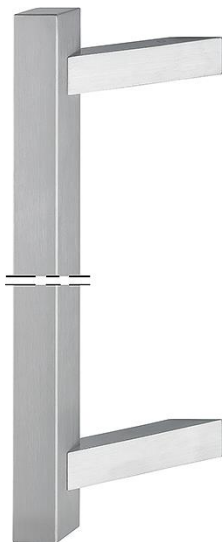

Scheda tecnica

duraplus®

E5764 XL

Codice articolo	3977191
Codice EAN	4012789365665
Paese d'origine	Germania
Codice NC	83024110
Diametro/sezione	35x35 mm
Lunghezza	
Portata lunghezza	1601-2600 mm
Portata distanza viti di fissaggio	1561-2560 mm
Finitura	F69 acciaio inox satinato
Assortimento	Assortimento pronta consegna
Confezione	1
Imballo	1

Maniglione squadrato diritto HOPPE con lunghezza eccezionale in acciaio inox:

- lunghezza maniglione: da 1601-2600 mm sono possibili
- interasse: da 1561-2560 mm sono possibili
- sostegni: quadrati, inclinati a 45°; si consiglia un ulteriore sostegno
- fissaggio: non visibile, sistema di fissaggio n. 11 incluso