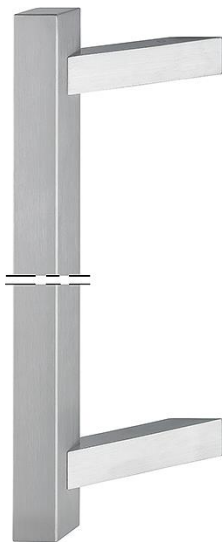

Karta techniczna produktu

duraplus®

E5764 XL

| | |
|-------------------------------|----------------------------|
| Numer artykułu | 3977191 |
| Kod EAN | 4012789365665 |
| Kraj pochodzenia | Niemcy |
| Taryfa towarowa | 83024110 |
| Średnica/przekrój pochwyty | 35x35 mm |
| Zakres długości | 1601-2600 mm |
| Zakres rozstawu | 1561-2560 mm |
| Kolor | F69 stal szlachetna mat |
| Sortyment | Asortyment ser- wisowy |
| Jednostka pako- wania | 1 |
| Karton | 1 |

Pochwyty HOPPE ze stali szlachetnej, kwadratowy prosty, długość na zamówienie:

- Możliwe długości pochwyty od 1601-2600 mm
- Możliwe rozstawy od 1561-2560 mm
- Podpory: kwadratowe, osadzone 45°; zaleca się dodatkową podporę
- Mocowanie: zakryte, system mocowania pochwyty nr 11