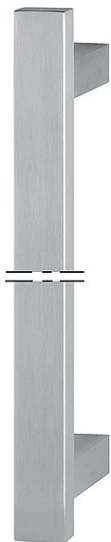

Scheda tecnica

duraplus®

E5726 XL

Codice articolo	3977407
Codice EAN	4012789366808
Paese d'origine	Germania
Codice NC	83024110
Diametro/sezione	40x15 mm
Lunghezza	
Portata lunghezza	1001-1600 mm
Portata distanza viti di fissaggio	961-1560 mm
Finitura	F69 acciaio inox satinato
Assortimento	Assortimento pronta consegna
Confezione	1
Imballo	1

Maniglione diritto HOPPE con lunghezza eccezionale in acciaio inox:

- lunghezza maniglione: disponibile da 1001-1600 mm
- interasse: disponibile da 961-1560 mm
- sostegni: quadrati, dritti; da un interasse di 1301 mm si consiglia un ulteriore sostegno
- fissaggio: non visibile, sistema di fissaggio n. 11 incluso

Occorre l'indicazione di lunghezza, interasse e se necessario la posizione del ulteriore sostegno! Se si desidera una posizione asimmetrica dei sostegni, si deve indicare la posizione!