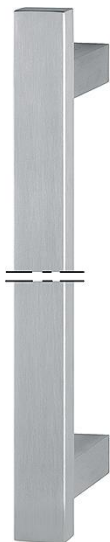

# Scheda tecnica

**duraplus®**

E5726 XL

Codice articolo	3977423
Codice EAN	4012789366815
Paese d'origine	Germania
Codice NC	83024110
Diametro/sezione	40x15 mm
Lunghezza	
Portata lunghezza	1601-2600 mm
Portata distanza viti di fissaggio	1561-2560 mm
Finitura	F69 acciaio inox satinato
Assortimento	Assortimento pronta consegna
Confezione	1
Imballo	1

Maniglione diritto HOPPE con lunghezza eccezionale in acciaio inox:

- lunghezza maniglione: da 1601-2600 mm sono possibili
- interasse: da 1561-2560 mm sono possibili
- sostegni: quadrati, dritti; si consiglia un ulteriore sostegno
- fissaggio: non visibile, sistema di fissaggio n. 11 incluso

Occorre l'indicazione di lunghezza, interasse e se necessario la posizione del ulteriore sostegno! Se si desidera una posizione asimmetrica dei sostegni, si deve indicare la posizione!