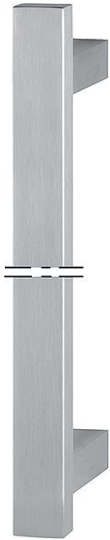

Productinformatieblad

duraplus®

E5726 XL

Bestelnummer	3977423
EAN-code	4012789366815
Land van herkomst	Duitsland
Goederen tariefnr.	83024110
Beugelgreep doorsnede	40x15 mm
Lengte	
Lengtebereik	1601-2600 mm
Steekmaat-bereik	1561-2560 mm
Kleur	F69 roestvast staal mat
Assortiment	Service assortiment
Pakeenheid	1
Overdoos	1

HOPPE roestvaststalen beugelgreep, rechthoekig model speciale lengte:

- Greeplengte: van 1601-2600mm zijn mogelijk
- Steekmaat: van 1561-2560mm zijn mogelijk
- Steunen: hoekig, recht; een extra steun wordt aanbevolen
- Bevestiging: onzichtbaar, beugelgreep-bevestigingssysteem nr. 11

Geef alstublieft de gewenste greeplengte, de afmeting van de steekmaat en eventueel de extra steun aan! Indien een asymmetrische opstelling van de steunen noodzakelijk is, alstublieft positie aangeven!