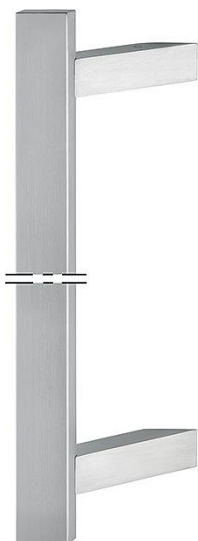

Technický list výrobku

duraplus®

E5724 XL

| | |
|------------------------|------------------------------|
| Objednací číslo | 3977600 |
| Kód EAN | 4012789367027 |
| Země původu | Německo |
| Tarif zboží / sazebník | 83024110 |
| Madlo průměr/průřez | 40x15 mm |
| Délka | |
| Rozmezí délky | 250-1000 mm |
| Rozmezí rozteče | 180-960 mm |
| Barva | F69 ušlechtilá ocel matná |
| Sortiment | servisní sortiment |
| Balící jednotka | 1 |
| Kartón | 1 |

HOPPE - nerezové madlo, tyčové délka na přání, tyčové:

- Délka madla: možnost od 250-1000 mm
 - Rozteč: možnost od 180-960 mm
 - Podpěry: čtvercové, zkosené 45°
 - Upevnění: skryté, upevňovací systém pro madla č. 11
- Prosím uvádějte vždy požadovanou délku a rozteč! Pokud je požadováno asymetrické uspořádání opěrek, uvádějte prosím pozici a stranu (ukazující napravo nebo nalevo)!