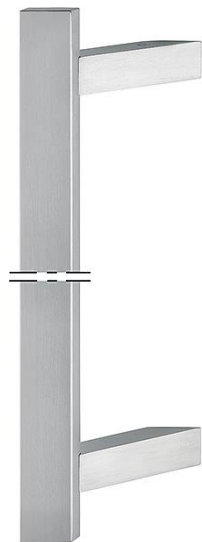

# Scheda tecnica

**duraplus®**

E5724 XL

Codice articolo	3977600
Codice EAN	4012789367027
Paese d'origine	Germania
Codice NC	83024110
Diametro/sezione	40x15 mm
Lunghezza	
Portata lunghezza	250-1000 mm
Portata distanza viti di fissaggio	180-960 mm
Finitura	F69 acciaio inox satinato
Assortimento	Assortimento pronta consegna
Confezione	1
Imballo	1

Maniglione diritto HOPPE con lunghezza eccezionale in acciaio inox:

- lunghezza maniglione: disponibile da 250-1000 mm
- interasse: disponibile da 180-960 mm
- sostegni: quadrati, inclinati a 45°
- fissaggio: non visibile, sistema di fissaggio n. 11 incluso

Occorre l'indicazione di lunghezza e interasse! Se si desidera una posizione asimmetrica dei sostegni, si deve indicare la posizione e segnalare il verso destra / sinistra!