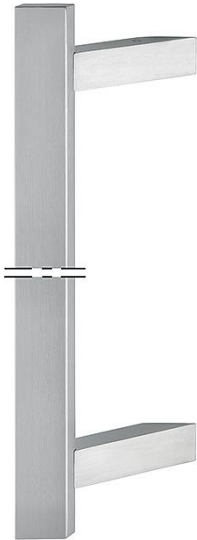

Produktdatablad

duraplus[®]

E5724 XL

Artikelnummer	3977626
EAN-kod	4012789367034
Ursprungsland	Tyskland
Tariffnummer på produkt	83024110
Draghandtagets diameter/tvårsnitt	40x15 mm
Längdområde	1001-1600 mm
C/c måttområde	961-1560 mm
Färg	F69 Rostfritt stål matt
Sortiment	service sortiment
Förpackningsenhet	1
Kartong	1

HOPPE-draghandtag i rostfritt stål, rektangulär stångform med speciallängd:

- Handtagslängd: från 1001-1600 mm tillgänglig
- C/C-avstånd: från 961-1560 mm tillgänglig
- Stöd: kvadratisk, snett 45°, fr.o.m. ett C/C-avstånd på 1301 mm rekommenderas ett extra stöd
- Montering: dold, draghandtagsfästsystem nr 11