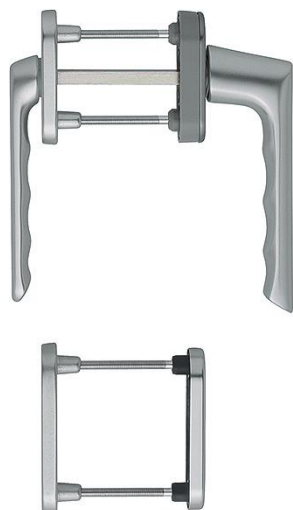

Ficha técnica de producto

Brest

duraplus[®]

099KH/66N/U26/0739/66NS/49PNS

Código	3980884
Código EAN	4012789373394
País de origen	Alemania
Código NC	83024150
Espesor puerta	63-73 mm
Diametro	10 mm
Medida cuadradillo	7 mm
Cuadradillo	
Bocallave	PZ
Reticulación en °	90°
Acabado	F9 Aluminio simil inox
Gama	Gama básica
Caja del producto	1
Embalaje de transporte	10

Juego de manillas con roseta y bocallave HOPPE, de aluminio, manilla exterior con cuello corto, para puertas balconeras:

- Posición de enclavamiento: exterior giratoria, interior 90°
- Rosetas: externas fundidas, internas con base de nylon, roseta cubierta parcialmente y tetones de soporte
- Cuadradillo: cuadradillo lleno HOPPE
- Fijación: no visible, desde el interior, tornillos pasantes con rosca métrica M5