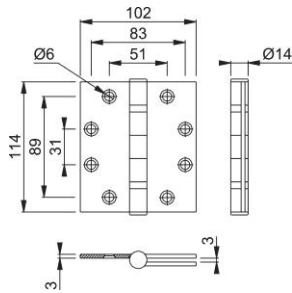

Ficha técnica de producto

Plus

AR8185

Bisagra con rodamientos de bolas ARRONE:

- Material: acero inoxidable
- Forma: cantos cuadrados
- Unidad de medida (embalaje): se vende por pares
- Peso de la puerta: adecuado para puertas con un peso de hasta 120 kg
- Fijación: 16 tornillos de acero inoxidable para madera y 16 tornillos con rosca métrica, UNC
- Pruebas: ANSI / UL10C resistente al fuego. Evaluado para su uso en puertas cortafuegos de madera de 90 minutos y puertas cortafuego de acero de 180 minutos.

Código	50008791
Código EAN	5051358084896
País de origen	China
Código NC	83021000
Medida	114x102 mm
Tipo de puerta	puerta de madera/puerta de perfil estrecho
Fijación	puerta de madera y puerta de metal
Medida	114x102x3,4 mm
Forma	
Ángulo de la cuchilla	canto cuadrado
Taladro	4 perforaciones, preparado para tornillos avellanados
Grosor de material	3,4 mm
Color	inox mate
Gama	ARRONE
Caja del producto	1
Embalaje de transporte	20