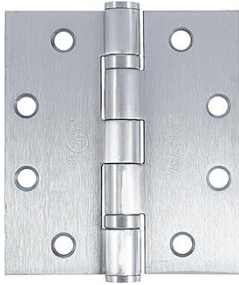

Ficha técnica de producto

Plus

AR8185

Bisagra con rodamientos de bolas ARRONE:

- Material: acero inoxidable
- Forma: cantos cuadrados
- Unidad de medida (embalaje): se vende por pares
- Peso de la puerta: adecuado para puertas con un peso de hasta 120 kg
- Fijación: 16 tornillos de acero inoxidable para madera y 16 tornillos con rosca métrica, UNC
- Pruebas: ANSI / UL10C resistente al fuego. Evaluado para su uso en puertas cortafuegos de madera de 90 minutos y puertas cortafuego de acero de 180 minutos.

Código	50008791
Código EAN	5051358084896
País de origen	China
Código NC	83021000
Medida	114x102 mm
Tipo de puerta	puerta de madera/puerta de perfil estrecho
Fijación	puerta de madera y puerta de metal
Medida	114x102x3,4 mm
Forma	
Ángulo de la cuchilla	canto cuadrado
Taladro	4 perforaciones, preparado para tornillos avellanados
Grosor de material	3,4 mm
Color	inox mate
Gama	ARRONE
Caja del producto	1
Embalaje de transporte	20