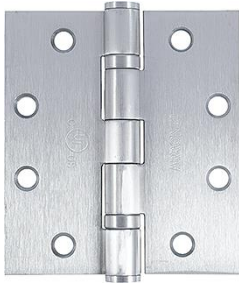

Ficha técnica de producto

Plus

AR8185

Bisagra con rodamientos de bolas ARRONE:

- Material: acero inoxidable
- Forma: cantos cuadrados
- Unidad de medida (embalaje): se vende por pares
- Peso de la puerta: adecuado para puertas con un peso de hasta 120 kg
- Fijación: 16 tornillos de acero inoxidable para madera y 16 tornillos con rosca métrica, UNC
- Pruebas: ANSI / UL10C resistente al fuego. Evaluado para su uso en puertas cortafuegos de madera de 90 minutos y puertas cortafuego de acero de 180 minutos.

Código	50008791
Código EAN	5051358084896
País de origen	China
Código NC	83021000
Medida	114x102 mm
Tipo de puerta	puerta de madera/puerta de perfil estrecho
Fijación	puerta de madera y puerta de metal
Medida	114x102x3,4 mm
Forma	
Ángulo de la cuchilla	canto cuadrado
Taladro	4 perforaciones, preparado para tornillos avellanados
Grosor de material	3,4 mm
Acabado	inox mate
Gama	ARRONE
Caja del producto	1
Embalaje de transporte	20