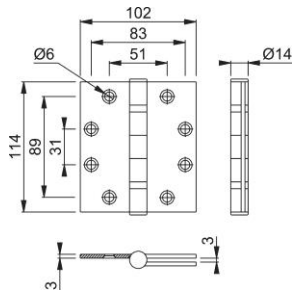

Ficha técnica de producto

Plus

AR8185

Bisagra con rodamientos de bolas ARRONE:

- Material: acero inoxidable
- Forma: cantos cuadrados
- Unidad de medida (embalaje): se vende por pares
- Peso de la puerta: adecuado para puertas con un peso de hasta 120 kg
- Fijación: 16 tornillos de acero inoxidable para madera y 16 tornillos con rosca métrica, UNC
- Pruebas: ANSI / UL10C resistente al fuego. Evaluado para su uso en puertas cortafuegos de madera de 90 minutos y puertas cortafuego de acero de 180 minutos.

Código	50008791
Código EAN	5051358084896
País de origen	China
Código NC	83021000
Medida	114x102 mm
Tipo de puerta	puerta de madera/puerta de perfil estrecho
Fijación	puerta de madera y puerta de metal
Medida	114x102x3,4 mm
Forma	
Ángulo de la cuchilla	canto cuadrado
Taladro	4 perforaciones, preparado para tornillos avellanados
Grosor de material	3,4 mm
Acabado	inox mate
Gama	ARRONE
Caja del producto	1
Embalaje de transporte	20