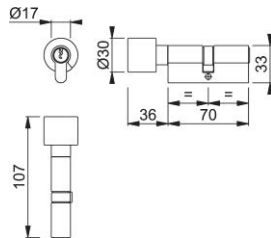

# Ficha técnica de producto

Plus

AR681

Cilindros perfil euro de 6 bulones ARRONE:

- Tipo de cilindro: cilindro de llave pomo
- Función de llave: llaves posibles diferentes
- Número de llaves: 3 llaves cortadas posibles
- Pruebas: **BS EN 1634** Parte 1. Se ha evaluado para su uso en puertas cortafuego de madera con una resistencia de 30, 60, 90 y 120 minutos y de 120 minutos en puertas cortafuego de acero.

Código	50010906
Código EAN	5051358001046
País de origen	China
Código NC	83014011
Tipo de puerta	puerta de madera/puerta de perfil estrecho
Nombre de goupille	6
Dispositivos y mecanismos de cierre	6 pines con los mismos codigos
Fijación	M5x70 mm
Largura cilindro	int. 35 mm, ext. 35 mm
Perfil de la llave	S - sección
Seguridad	
Acabado	negro
Acabado cilindro	negro
Color pomo	negro
Gama	ARRONE
Caja del producto	1
Embalaje de transporte	40