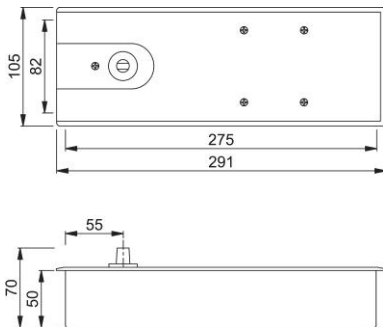

Scheda tecnica

AR760-M

Chiudiporta a pavimento ARRONE:

- forza di chiusura: da 1 a 4 regolabile tramite tendimolla
- funzione: velocità di chiusura, colpo finale
- larghezza massima anta: 1100 mm
- peso massimo anta: 150 kg
- conforme: **BS EN 1154:1997** (testato su anta da 80 kg)
- conforme: **BS EN 1634-1**
- testato su porte tagliafuoco in legno a 30, 60 e 120 minuti
- marcatura CE: AD5347
- CPR: HUK0067

Codice articolo	50011285
Rif. prodotto	AR760M
Codice EAN	5051358001435
Paese d'origine	Taiwan
Codice NC	83026000
Tipo	solo meccanismo
Spessore porta	
Massimo in peso	
Meccanismo	
Funzione	Velocità di chiusura, colpo finale
Misura	275x82x51 mm
Forza di chiusura	1 - 4
Carico ammissibile	fino a 80 kg
Larghezza porta	massimo 1100 mm
Angolo d'apertura	apertura max. a 170°
Assortimento	Assortimento ARRONE
Confezione	2
Imballo	30