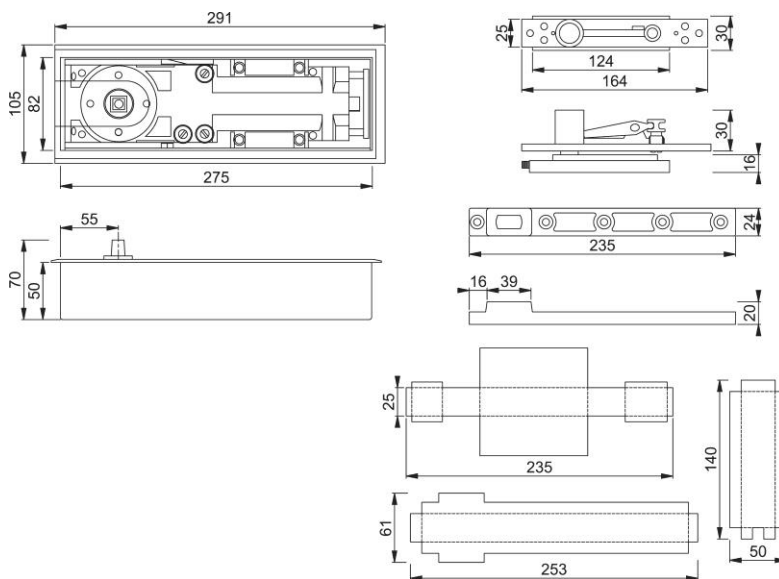

# Ficha técnica de producto

Plus

AR760

Cierrapuertas de suelo ARRONE:

- Fuerza de cierre: de 1 a 4 ajustable mediante tensión por muelle
- Función: cierre, velocidad de golpe final
- Cubierta: cubierta de mecanismo
- Anchura máxima de la puerta: 1.100 mm
- Peso máximo de la puerta: 80 kg
- Adecuado para puertas de acción doble (se suministra con un paquete de accesorios compuesto por una junta superior ajustable y una correa superior e inferior)
- Ha superado las pruebas de conformidad con todos los requisitos de **BS EN 1154:1997** - 3 | 8 | 4/1 | 1\* | 1 | 4
- Ha superado un ensayo de resistencia al fuego según **BS EN 1634** Parte 1. Se ha evaluado para su uso en puertas cortafuego de madera con una resistencia de 30, 60 y 120 minutos.
- Marcado CE: AD5347
- Aprobación Certifire: HUK0067

Código	5001 1303
Ref. producto	AR760-DA-SSS
Código EAN	5051358001459
País de origen	Taiwán
Código NC	83026000
Espesor de la puerta	
Peso de la puerta	
Mecanismo	
Función	velocidad de cierre, velocidad de enclavamiento
Versión	#
Medida	291x82x50 mm
Fuerza de cierre	1 - 4
Capacidad de resistencia	peso máximo de la puerta 80 kg
Ancho de la puerta	max. 1100 mm
Ángulo de apertura	máx. Apertura de 180°
Acabado	inox mate
Gama	ARRONE
Caja del producto	0
Embalaje de transporte	0