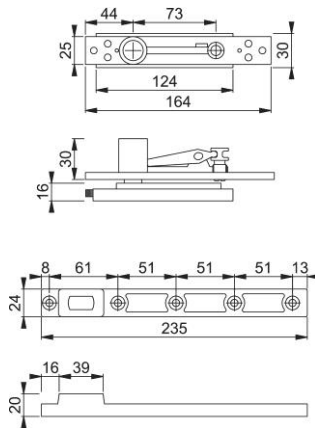

Scheda tecnica

AR760-ACC

Kit cardini per chiudiporta a pavimento ARRONE:

- funzione: porte a doppia azione (composto da cardine superiore e inferiore)
- conforme all'utilizzo su chiudiporta a pavimento AR760

Codice articolo	50011315
Rif. prodotto	AR760-ACC-DA-SSS
Codice EAN	5051358001466
Paese d'origine	Taiwan
Codice NC	83026000
Tipo	
Tipo di porta	Porta in legno/porta metallica
Fissaggio	Porta in legno e porta in metallo
Versione	Oscillazione a doppia azione
Forma	
Finitura	acciaio inox satinato
Assortimento	Assortimento ARRONE
Confezione	12
Imballo	45