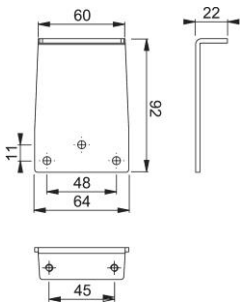

Ficha técnica de producto

AR-ODC-PA/BKT

ARRONE soporte cierrapuertas:

- Material: acero
- Función: soporte de brazo paralelo
- Fig. 6

Código	50013464
Ref. producto	AR450-FIG6-BKT-WH
Código EAN	5051358004337
País de origen	China
Código NC	83026000
Tipo de puerta	
Fijación	puerta de madera
Acabado	RAL 9016 blanco tráfico
Gama	ARRONE
Caja del producto	10
Embalaje de transporte	80