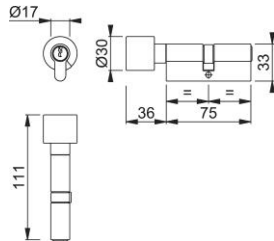

Ficha técnica de producto

Plus

AR681

Cilindros perfil euro de 6 bulones ARRONE:

- Tipo de cilindro: cilindro de llave pomo
- Función de llave: llaves posibles diferentes
- Número de llaves: 3 llaves cortadas posibles
- Pruebas: **BS EN 1634** Parte 1. Se ha evaluado para su uso en puertas cortafuego de madera con una resistencia de 30, 60, 90 y 120 minutos y de 120 minutos en puertas cortafuego de acero.

Código	50015710
Ref. producto	AR-KD/681-75- BLK/NKL-O2
Código EAN	5051358007840
País de origen	China
Código NC	83014011
Tipo de puerta	puerta de ma- dera/puerta de perfil estrecho
Nombre de goupille	6
Dispositivos y meca- nismos de cierre	6 pines con los mis- mos codigos
Fijación	M5x70 mm
Largura cilindro	int. 37,5 mm, ext. 37,5 mm
Perfil de la llave	S - sección
Seguridad	
Acabado cilindro	negro níquel
Color pomo	negro níquel
Gama	ARRONE
Caja del producto	0
Embalaje de transporte	0